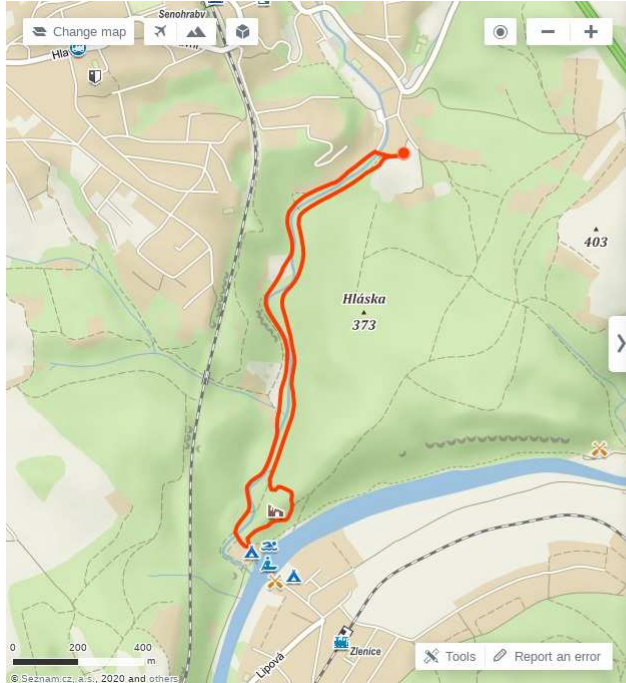

300 m: <https://mapy.cz/s/nebomocema>

700 m: <https://mapy.cz/s/pomenezuke>

1 km: <https://mapy.cz/s/favubacado>

1,8 km: <https://mapy.cz/s/lepalehofe>

3 km: <https://mapy.cz/s/masafetepu>

4,7 km: <https://mapy.cz/s/gopajacuvo>