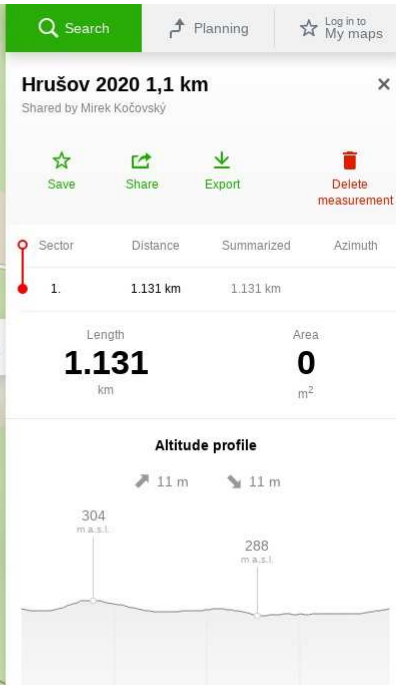

300 m: <https://mapy.cz/s/nebomocema>

700 m: <https://mapy.cz/s/pomenezuke>

1 km: <https://mapy.cz/s/favubacado>

1,8 km: <https://mapy.cz/s/lepalehofe>

3 km: <https://mapy.cz/s/masafetepu>

4,7 km: <https://mapy.cz/s/gopajacuvo>