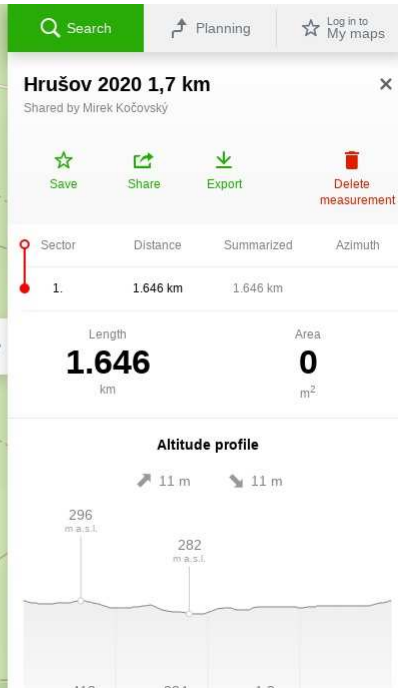

300 m: <https://mapy.cz/s/nebomocema>

700 m: <https://mapy.cz/s/pomenezuke>

1 km: <https://mapy.cz/s/favubacado>

1,8 km: <https://mapy.cz/s/lepalehofe>

3 km: <https://mapy.cz/s/masafetepu>

4,7 km: <https://mapy.cz/s/gopajacuvo>