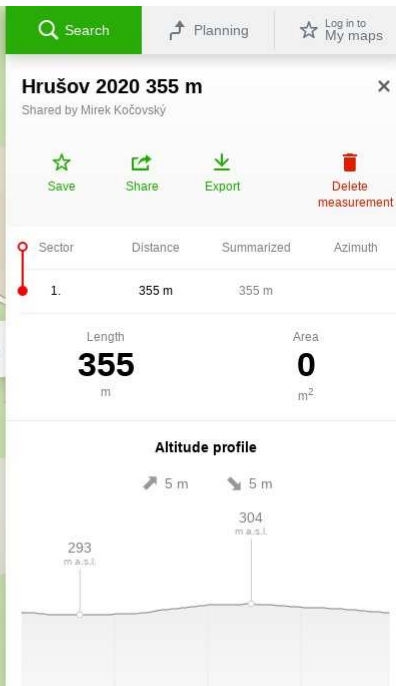

300 m: <https://mapy.cz/s/nebomocema>

700 m: <https://mapy.cz/s/pomenezuke>

1 km: <https://mapy.cz/s/favubacado>

1,8 km: <https://mapy.cz/s/lepalehofe>

3 km: <https://mapy.cz/s/masafetepu>

4,7 km: <https://mapy.cz/s/gopajacuvo>