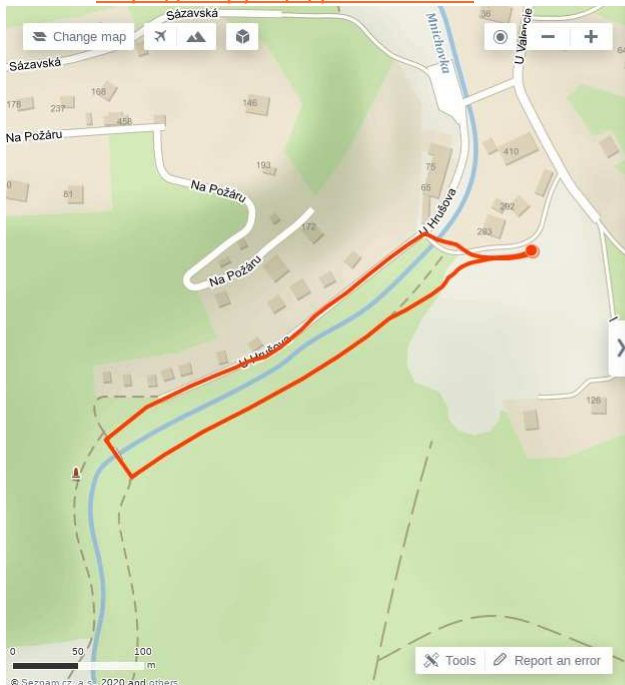

300 m: <https://mapy.cz/s/nebomocema>

700 m: <https://mapy.cz/s/pomenezuke>

1 km: <https://mapy.cz/s/favubacado>

1,8 km: <https://mapy.cz/s/lepalehofe>

3 km: <https://mapy.cz/s/masafetepu>

4,7 km: <https://mapy.cz/s/gopajacuvo>