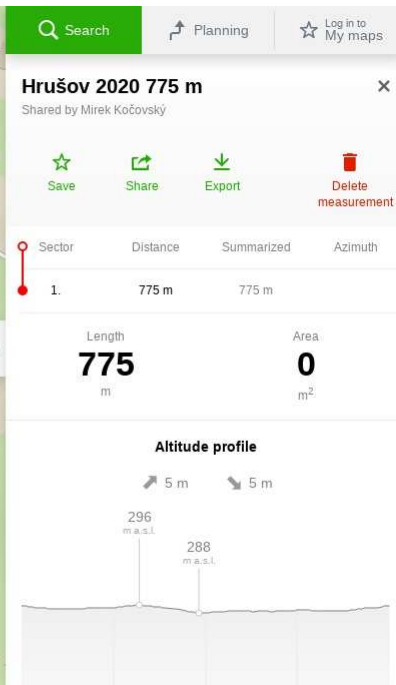

300 m: <https://mapy.cz/s/nebomocema>

700 m: <https://mapy.cz/s/pomenezuke>

1 km: <https://mapy.cz/s/favubacado>

1,8 km: <https://mapy.cz/s/lepalehofe>

3 km: <https://mapy.cz/s/masafetepu>

4,7 km: <https://mapy.cz/s/gopajacuvo>