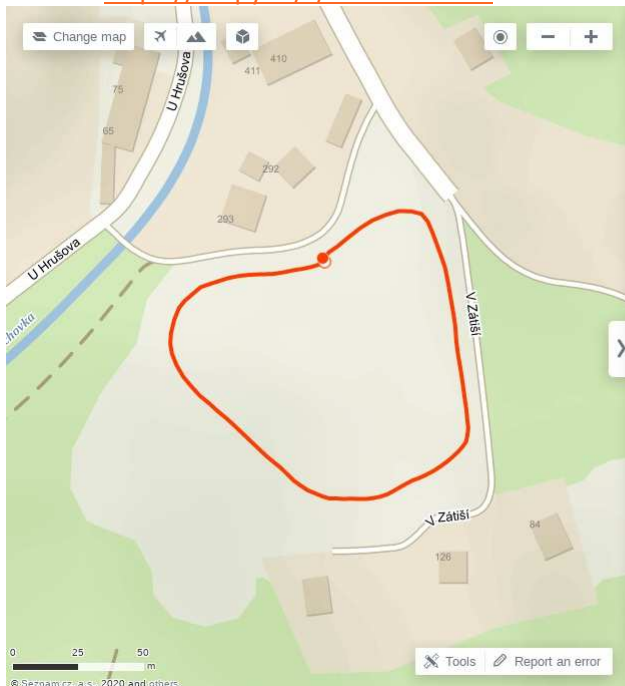

300 m: <https://mapy.cz/s/nebomocema>

700 m: <https://mapy.cz/s/pomenezuke>

1 km: <https://mapy.cz/s/favubacado>

1,8 km: <https://mapy.cz/s/lepalehofe>

3 km: <https://mapy.cz/s/masafetepu>

4,7 km: <https://mapy.cz/s/gopajacuvo>