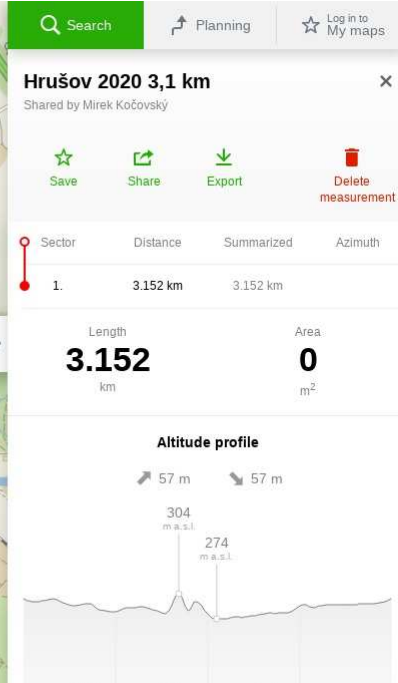

300 m: <https://mapy.cz/s/nebomocema>

700 m: <https://mapy.cz/s/pomenezuke>

1 km: <https://mapy.cz/s/favubacado>

1,8 km: <https://mapy.cz/s/lepalehofe>

3 km: <https://mapy.cz/s/masafetepu>

4,7 km: <https://mapy.cz/s/gopajacuvo>