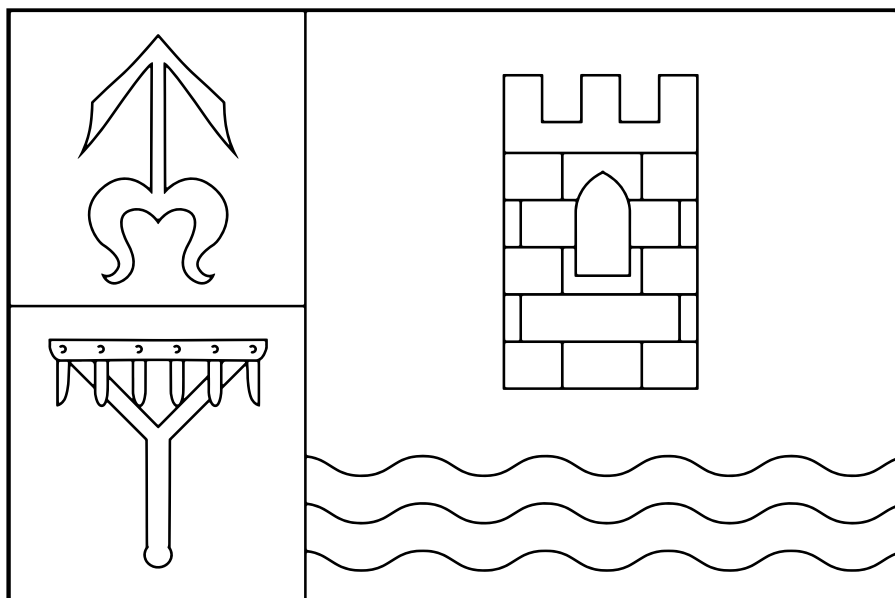

ZÁSADY POUŽITÍ

ZNAKU OBCE SENOHRABY

Znak obce Senohraby v poměrech

Znak obce Senohraby v obrysu

Znak obce Senohraby v barvě

				
C	13	100	93	0
M	91	75	31	21
Y	80	5	88	92
K	4	0	23	0

Znak obce Senohraby v jednobarevné škále

	Red	Blue	Green	Yellow
K	40	78	65	12
	Light Grey	Dark Grey	Very Dark Grey	White

Znak obce Senohraby v jednobarevném provedení pro potisk reklamních předmětů

Změna v provedení znaku obce Senohraby kterou vyžaduje nějaká technologie (gravírování, tampónový tisk a pod.), musí být vždy schválena zástupcem obce Senohraby.

Zakázané použití znaku obce Senohraby

Minimální velikost provedení znaku obce Senohraby
v tisku je 18 mm na výšku

Zakázané je používání
jednotlivých elementů
znaku samostatně

Zakázané je používání
jiné barevnosti, nebo jiné
kombinace barev, než
je definováno v tomto
manuálu

Vlajka obce Senohraby v barvě

Barevná pole nemají obrys

	Red	Blue	Green	Yellow
C	13	100	93	0
M	91	75	31	21
Y	80	5	88	92
K	4	0	23	0

Vlajka obce Senohraby v jednobarevné škále

K	40	78	65	12

Vlajka obce Senohraby v obrysu