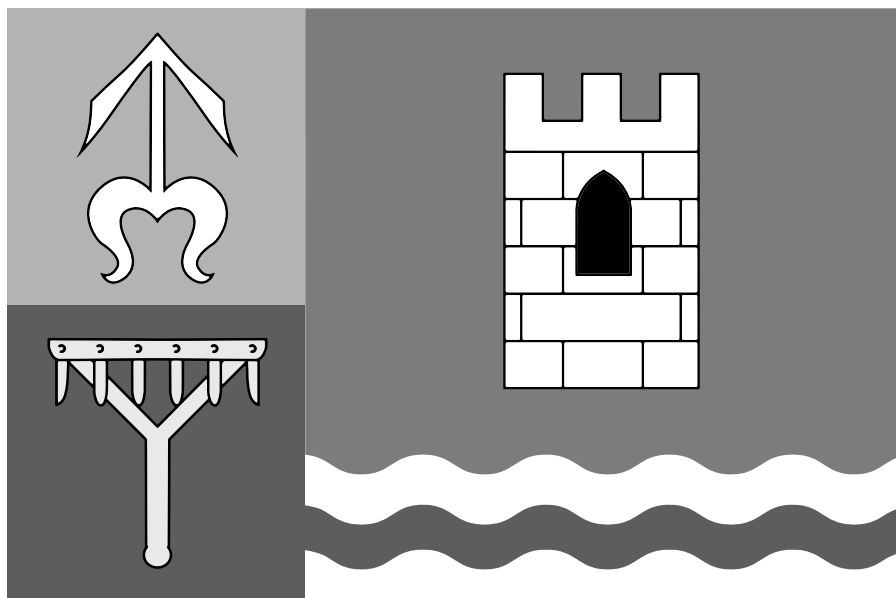

ZÁSADY POUŽITÍ

ZNAKU OBCE SENOHRABY

Znak obce Senohraby v poměrech

Znak obce Senohraby v obrysu

Znak obce Senohraby v barvě

				
C	13	100	93	0
M	91	75	31	21
Y	80	5	88	92
K	4	0	23	0

Znak obce Senohraby v jednobarevné škále

	Red	Blue	Green	Yellow
K	40	78	65	12
	Light Grey	Dark Grey	Very Dark Grey	White

Znak obce Senohraby v jednobarevném provedení pro potisk reklamních předmětů

Změna v provedení znaku obce Senohraby kterou vyžaduje nějaká technologie (gravírování, tampónový tisk a pod.), musí být vždy schválena zástupcem obce Senohraby.

Zakázané použití znaku obce Senohraby

Minimální velikost provedení znaku obce Senohraby
v tisku je 18 mm na výšku

Zakázané je používání
jednotlivých elementů
znaku samostatně

Zakázané je používání
jiné barevnosti, nebo jiné
kombinace barev, než
je definováno v tomto
manuálu

Vlajka obce Senohraby v barvě

Barevná pole nemají obrys

	Red	Blue	Green	Yellow
C	13	100	93	0
M	91	75	31	21
Y	80	5	88	92
K	4	0	23	0

Vlajka obce Senohraby v jednobarevné škále

K	40	78	65	12

Vlajka obce Senohraby v obrysu